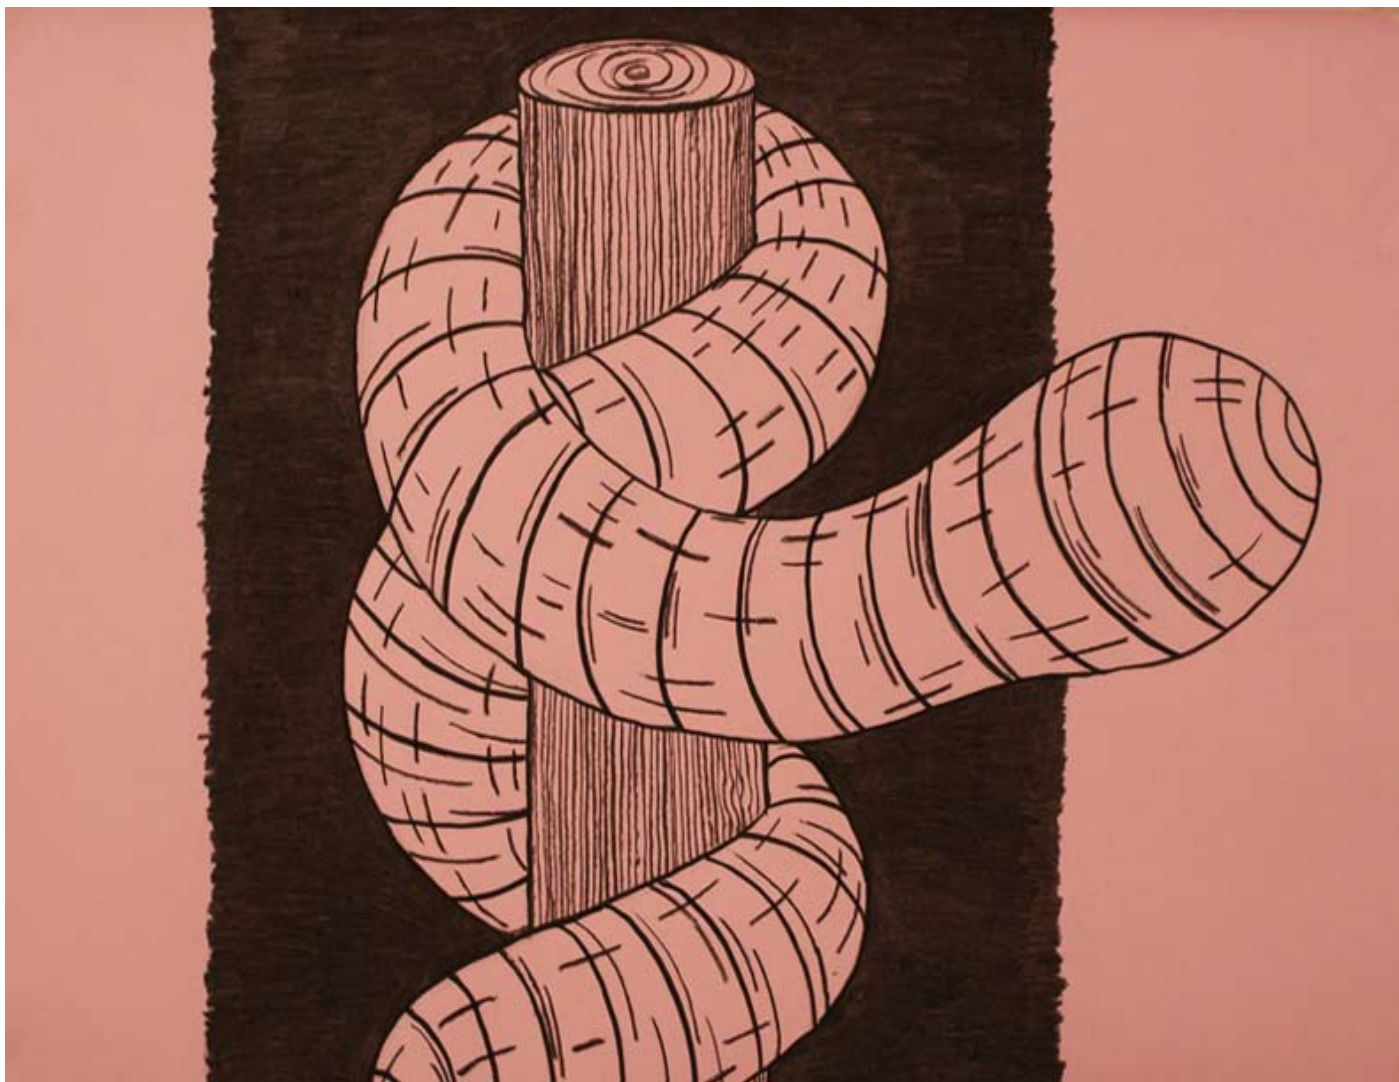

S a n d r a F o l t z

30 bd de Strasbourg 75010 paris
- 0 1 4 0 0 3 6 7 1 3 -
sandrafoltz@hotmail.com
elsfar@hotmail.com

Bassine,

Fusain et encre de chine sur papier
100 cm x 70 cm, 2010

Bûche,

Fusain et encre de chine sur papier
100 cm x 70 cm, 2010

Ficelle,
Fusain et encre de chine sur papier
100 cm x 70 cm, 2010

Balais,

Fusain et encre de chine sur papier
100 cm x 70 cm, 2010

Tricot,

Fusain et encre de chine sur papier
100 cm x 70 cm, 2010

Fantôme,

Fusain et encre de chine sur papier
100 cm x 70 cm, 2010

Courant d'air,

Dessin mural, fusain et encre noire, 145 cm x 570 cm - Vue de l'exposition «*s'en aller comme un gant*» au carré noir du Safran à Amiens, 2010.

Courant d'air, (détail)

Dessin mural, fusain et encre noire, 2010
145 cm x 570 cm