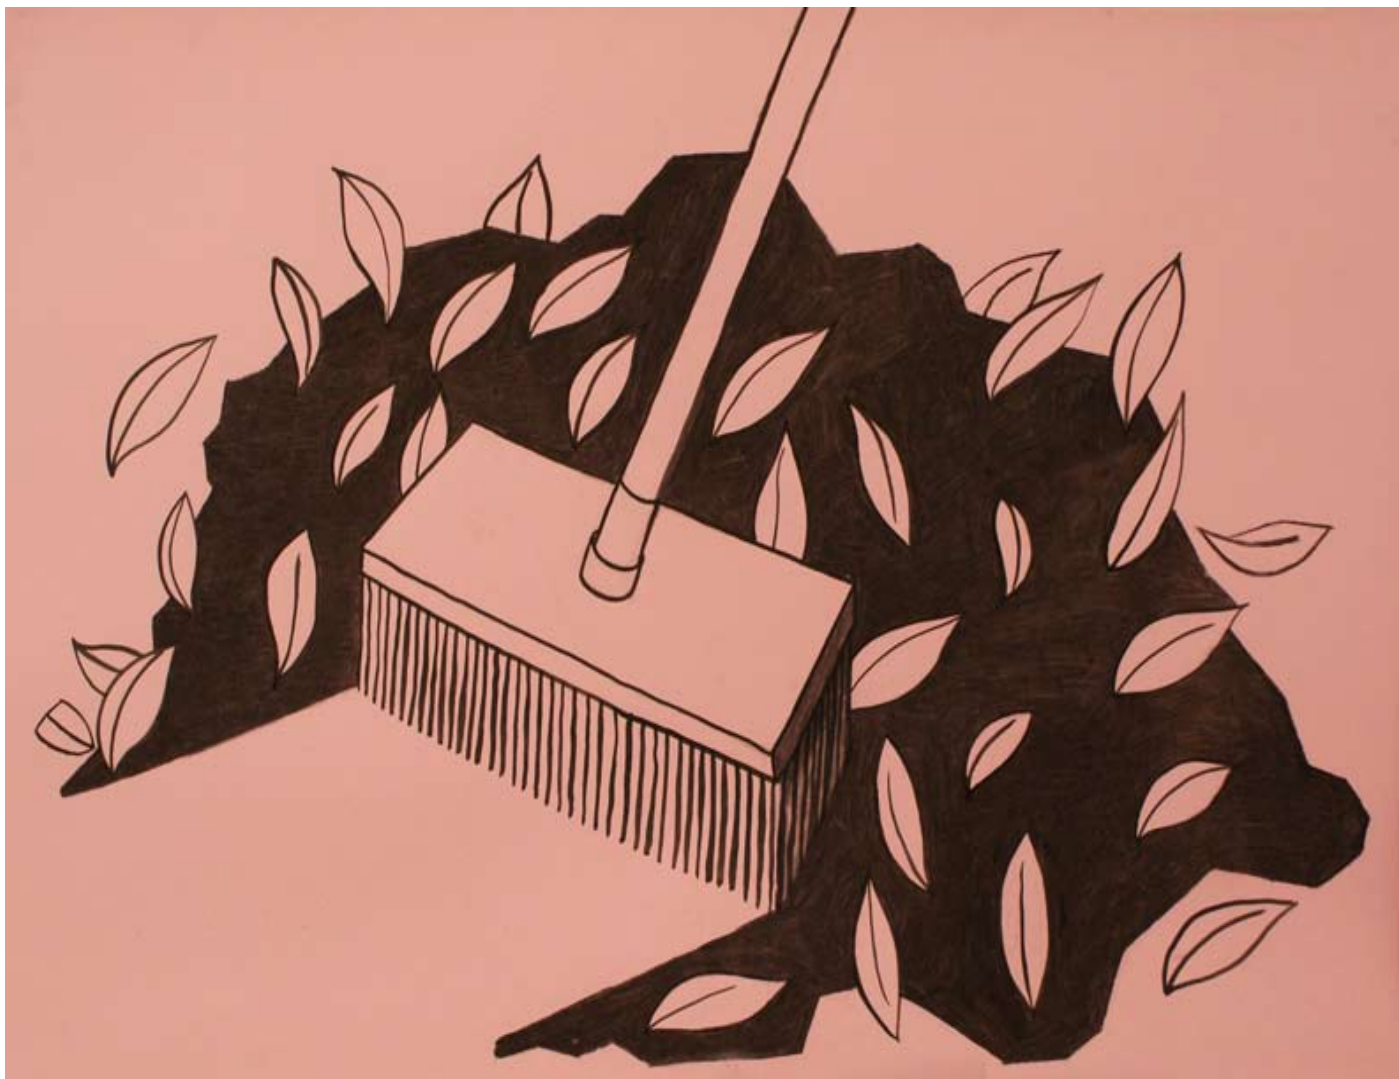

S a n d r a F o l t z

30 bd de Strasbourg 75010 paris
- 0 1 4 0 0 3 6 7 1 3 -
sandrafoltz@hotmail.com
elsfar@hotmail.com

Bassine,

Fusain et encre de chine sur papier
100 cm x 70 cm, 2010

Bûche,

Fusain et encre de chine sur papier
100 cm x 70 cm, 2010

Ficelle,
Fusain et encre de chine sur papier
100 cm x 70 cm, 2010

Balais,

Fusain et encre de chine sur papier
100 cm x 70 cm, 2010

Tricot,

Fusain et encre de chine sur papier
100 cm x 70 cm, 2010

Fantôme,

Fusain et encre de chine sur papier
100 cm x 70 cm, 2010

Courant d'air,

Dessin mural, fusain et encre noire, 145 cm x 570 cm - Vue de l'exposition «*s'en aller comme un gant*» au carré noir du Safran à Amiens, 2010.

Courant d'air, (détail)

Dessin mural, fusain et encre noire, 2010
145 cm x 570 cm